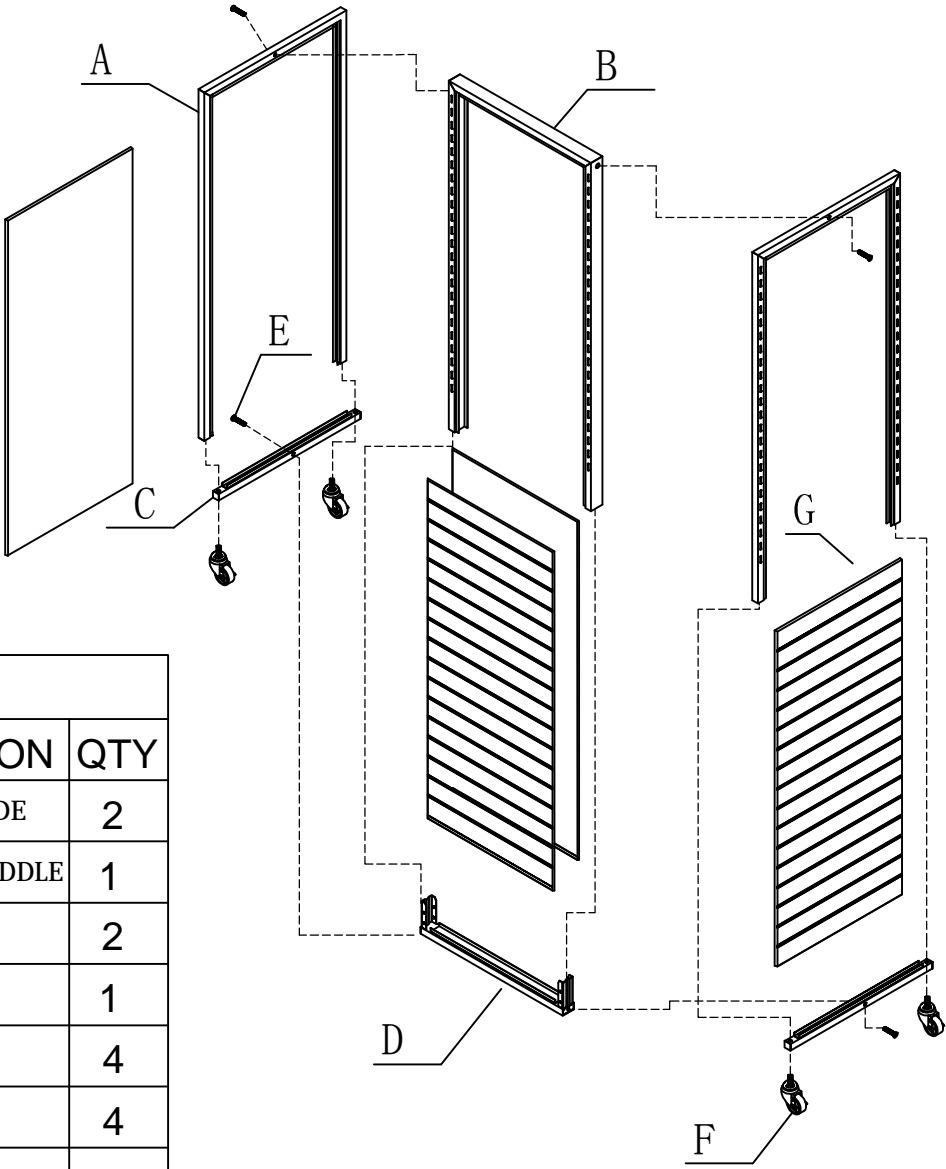

AK-SM4  
 ASSEMBLY  
 INSTRUCTIONS

PARTS LIST		
PART	DESCRIPTION	QTY
A	METAL FRMAE SIDE	2
B	METAL FRAME MIDDLE	1
C	PIPE	2
D	PIPE FRAME	1
E	SCREW	4
F	CASTER	4
G	MDF	4